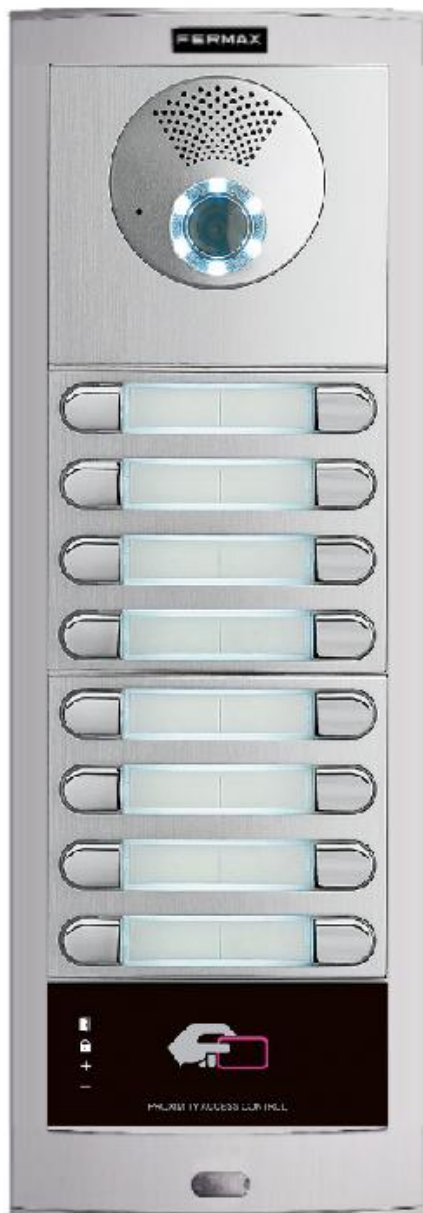

 **REF.9458** DUOX PLUS VEO-XS S INDUKČNÍ SMYČKOU

ROZMĚR: 125 x 165 x 21 mm

REF.9447 DUOX PLUS PATICE
S KONEKTOREM

INTUITIVNÍ NASTAVENÍ – OSD MENU (On Screen Display)

PRODUKTOVÁ ŘADA - TELEFONY

DUOX^{plus}
by FERMAX

REF.3444 DUOX PLUS VEO

ROZMĚR: 82 x 214 x 43 mm

REF.3451 DUOX PLUS LOFT BASIC

REF.3452 DUOX PLUS LOFT EXTRA

ROZMĚR: 85 x 220 x 40 mm

REF.3450 DUOX PLUS iLOFT

ROZMĚR: 90 x 147 x 20 mm

PRODUKTOVÁ ŘADA – SYSTÉMOVÝ TELEFON PRO RECEPCI

DUOX^{plus}
by FERMAX

REF.9423 DUOX PLUS SYSTÉMOVÝ TELEFON

PRODUKTOVÁ ŘADA – VSTUPNÍ PANELE SKY LINE (IP43 IK07)

REF.7341 130 x 128 REF.7332 130 x 151 REF.7333 130 x 199 REF.7334 130 x 246 REF.7335 130 x 294 REF.7336 130 x 341 REF.7337 130 x 389 REF.7338 130 x 437

REF.73911

REF.7371 REF.7372 REF.7376

REF.7367 REF.7368 REF.7375

REF.7445 REF.7444 REF.7448 REF.7452

REF.7438 REF.6936 REF.7440

REF.7439 REF.7450 REF.7457

REF.7443 REF.7442

MARINE