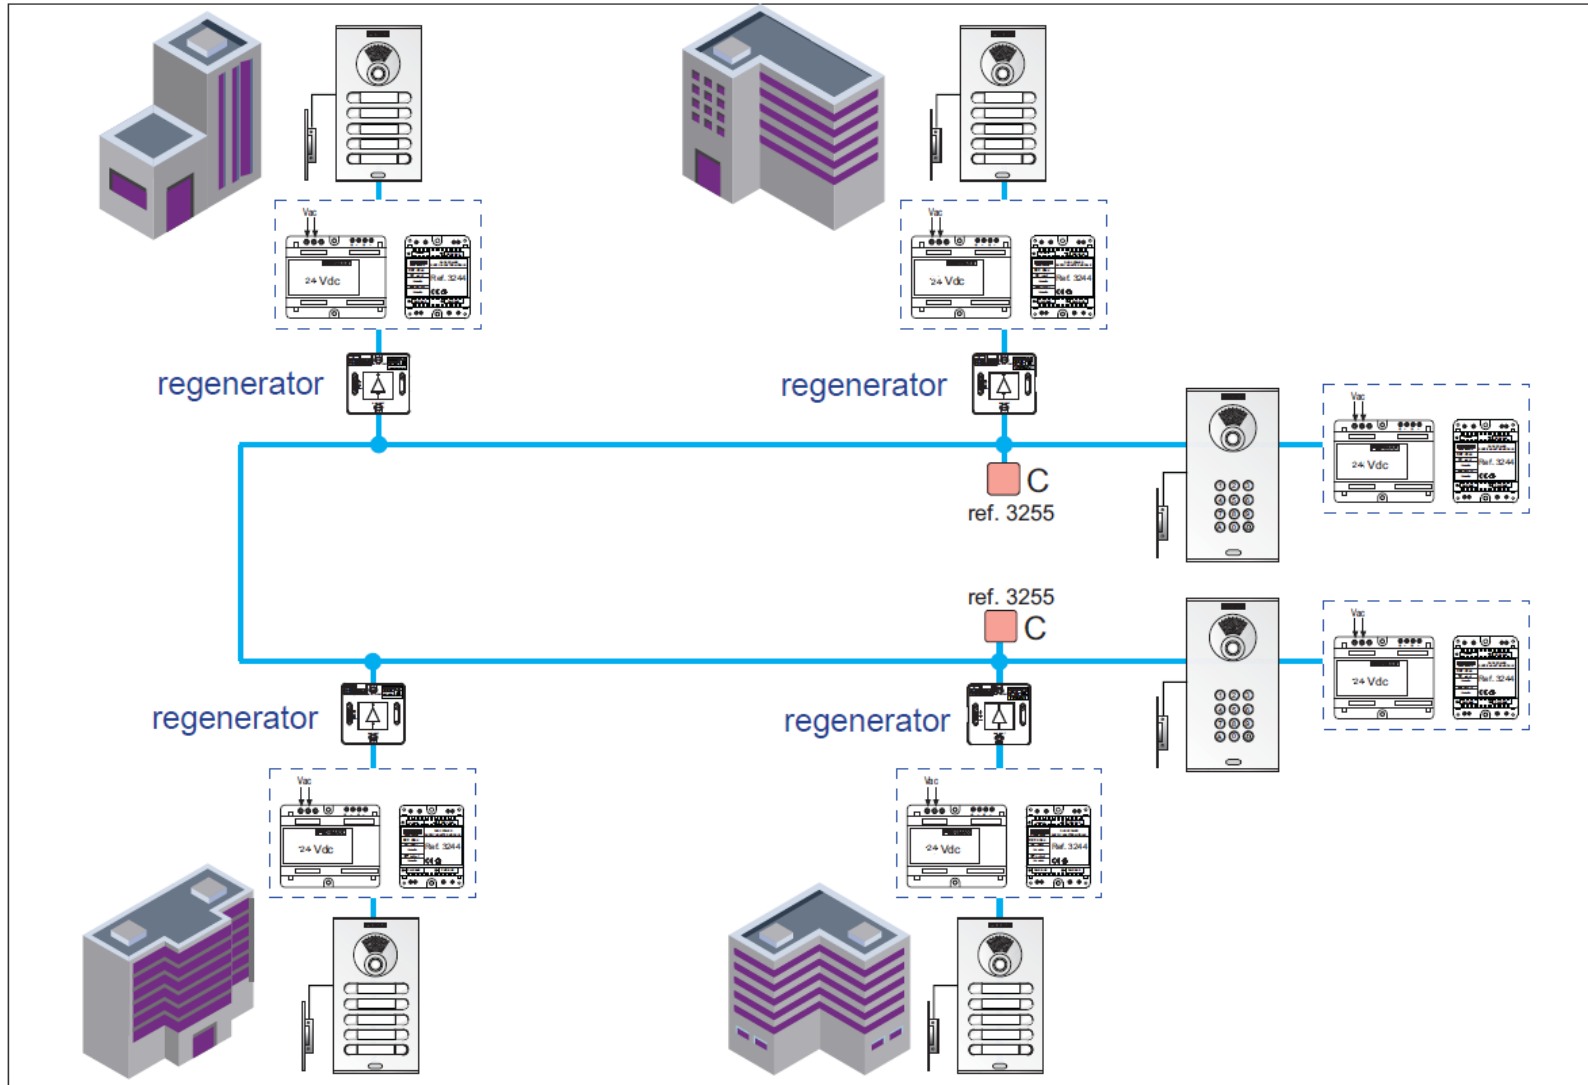

2 NEPOLARIZOVANÉ VODIČE

**TABULKA SPOTŘEBY A ÚBYTKŮ NA VEDENÍ - PRO 1 ZDROJ
SBĚRNICE: ROZBOČENÍ NA PATŘE (ZA SEBOU)**

	VDT BEZ WiFi	VDT S WiFi	DT
1.0 mm²	40 (40)	28 (26)	80
0.5 mm²	40 (32)	24 (20)	80
0.2 mm²	36 (18)	20 (12)	72

DUOX plus
by **FERMAX**

VSTUPNÍ TABLO A NAPÁJECÍ ČÁST SYSTÉMU

PRVNÍ ODBOČENÍ SBĚRNICE DUOX PLUS

PRŮBĚŽNÉ ODBOČENÍ SBĚRNICE DUOX PLUS

POSLEDNÍ ODBOČENÍ SBĚRNICE DUOX PLUS

BEZ LIMITŮ - ROZŠÍŘITELNOST

- AŽ 10 VSTUPNÍCH PANELŮ A 10 RECEPCÍ PRO AREÁL
- AŽ 10 VSTUPNÍCH PANELŮ A 10 RECEPCÍ PRO KAŽDÝ BLOK
- AŽ 100 BLOKŮ A SUB-BLOKŮ
- V SYSTÉMU LZE DEFINOVAT AŽ 999.999 KONCOVÝCH STANIC
- MAXIMÁLNÍ VZDÁLENOSTI AŽ 300m BEZ OPAKOVAČE SBĚRNICE
- MAXIMÁLNÍ VZDÁLENOST AŽ 3 000m S OPAKOVAČI SBĚRNICE

BEZ LIMITŮ

PRODUKTOVÁ ŘADA - VIDEOTELEFONY

DUOX plus
by FERMAX

REF.9445 DUOX PLUS VEO

 **REF.9455** DUOX PLUS VEO S INDUKČNÍ SMYČKOU

ROZMĚR: 200 x 200 x 23 mm

(44 mm se sluchátkem)

REF.9448 DUOX PLUS VEO-XS