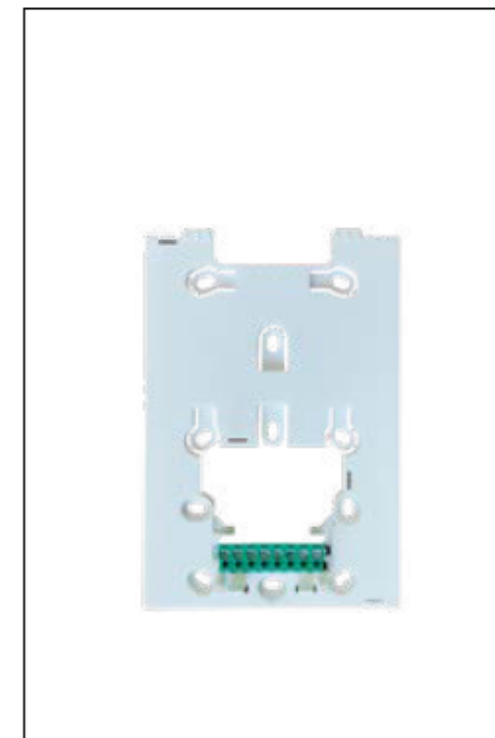

BEZ LIMITŮ

PRODUKTOVÁ ŘADA - VIDEOTELEFONY

DUOX plus
by FERMAX

REF.9445 DUOX PLUS VEO

 **REF.9455** DUOX PLUS VEO S INDUKČNÍ SMYČKOU

ROZMĚR: 200 x 200 x 23 mm

(44 mm se sluchátkem)

REF.9448 DUOX PLUS VEO-XS

 **REF.9458** DUOX PLUS VEO-XS S INDUKČNÍ SMYČKOU

ROZMĚR: 125 x 165 x 21 mm

REF.9447 DUOX PLUS PATICE
S KONEKTOREM

INTUITIVNÍ NASTAVENÍ – OSD MENU (On Screen Display)

PRODUKTOVÁ ŘADA - TELEFONY

DUOX^{plus}
by FERMAX