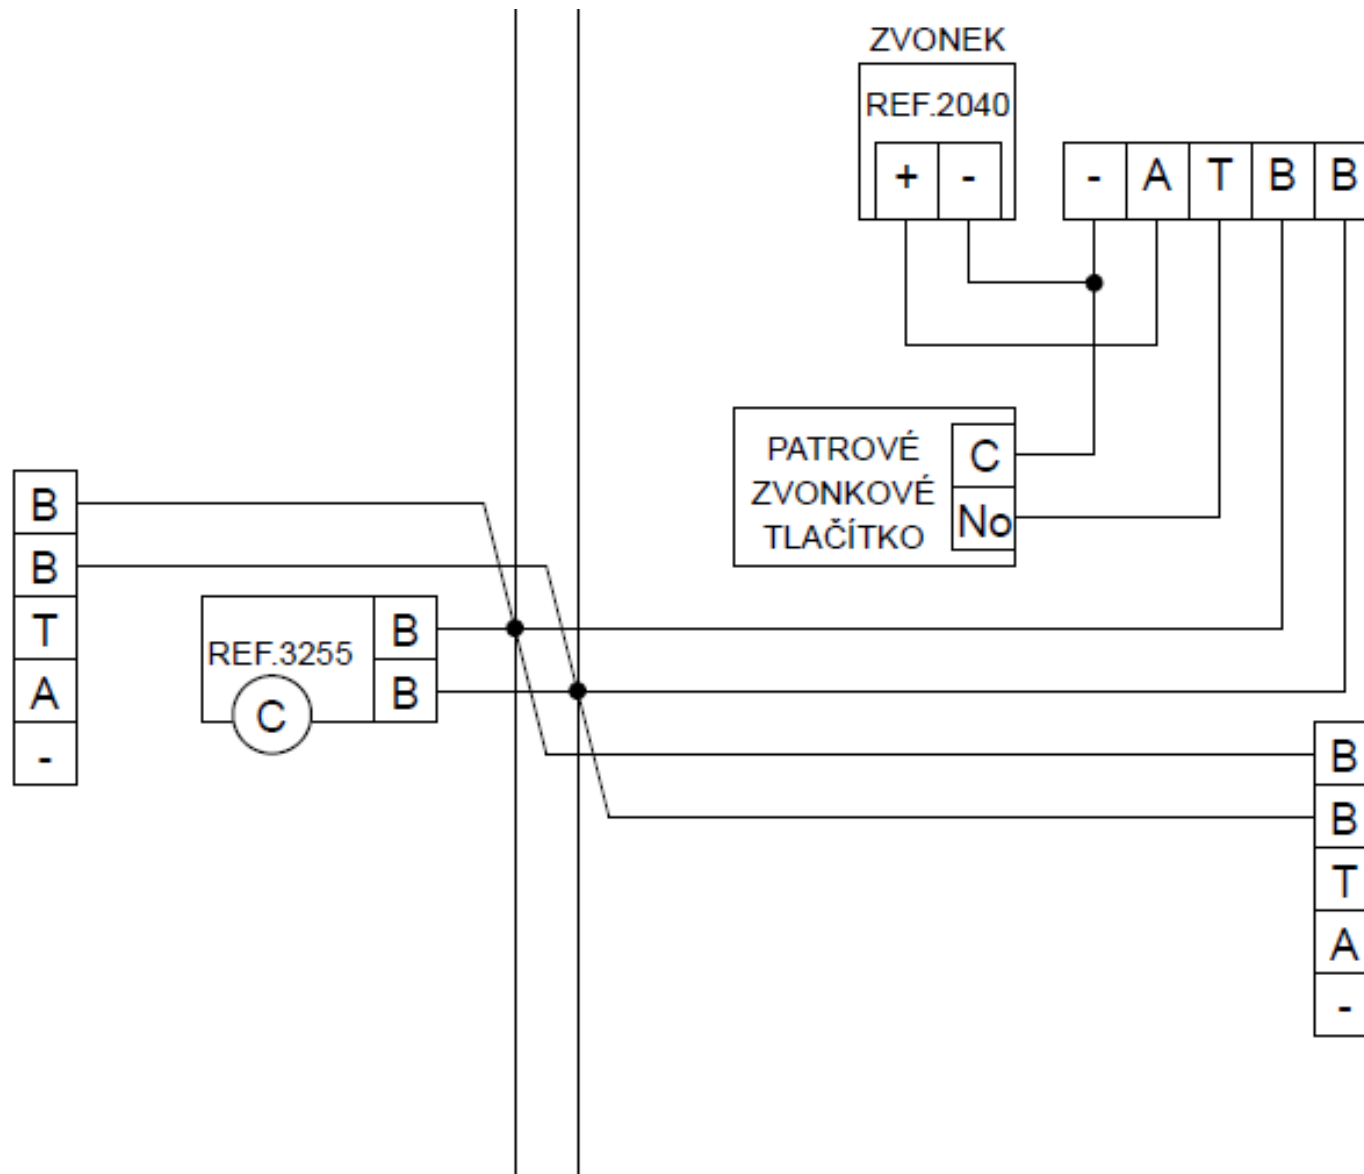

2 NEPOLARIZOVANÉ VODIČE

**TABULKA SPOTŘEBY A ÚBYTKŮ NA VEDENÍ - PRO 1 ZDROJ
SBĚRNICE: ROZBOČENÍ NA PATŘE (ZA SEBOU)**

	VDT BEZ WiFi	VDT S WiFi	DT
1.0 mm²	40 (40)	28 (26)	80
0.5 mm²	40 (32)	24 (20)	80
0.2 mm²	36 (18)	20 (12)	72

DUOX plus
by **FERMAX**

VSTUPNÍ TABLO A NAPÁJECÍ ČÁST SYSTÉMU

PRVNÍ ODBOČENÍ SBĚRNICE DUOX PLUS

PRŮBĚŽNÉ ODBOČENÍ SBĚRNICE DUOX PLUS

POSLEDNÍ ODBOČENÍ SBĚRNICE DUOX PLUS

BEZ LIMITŮ - ROZŠÍŘITELNOST

- AŽ 10 VSTUPNÍCH PANELŮ A 10 RECEPCÍ PRO AREÁL
- AŽ 10 VSTUPNÍCH PANELŮ A 10 RECEPCÍ PRO KAŽDÝ BLOK
- AŽ 100 BLOKŮ A SUB-BLOKŮ
- V SYSTÉMU LZE DEFINOVAT AŽ 999.999 KONCOVÝCH STANIC
- MAXIMÁLNÍ VZDÁLENOSTI AŽ 300m BEZ OPAKOVAČE SBĚRNICE
- MAXIMÁLNÍ VZDÁLENOST AŽ 3 000m S OPAKOVAČI SBĚRNICE

BEZ LIMITŮ

PRODUKTOVÁ ŘADA - VIDEOTELEFONY

DUOX plus
by FERMAX

REF.9445 DUOX PLUS VEO

 **REF.9455** DUOX PLUS VEO S INDUKČNÍ SMYČKOU

ROZMĚR: 200 x 200 x 23 mm

(44 mm se sluchátkem)

REF.9448 DUOX PLUS VEO-XS