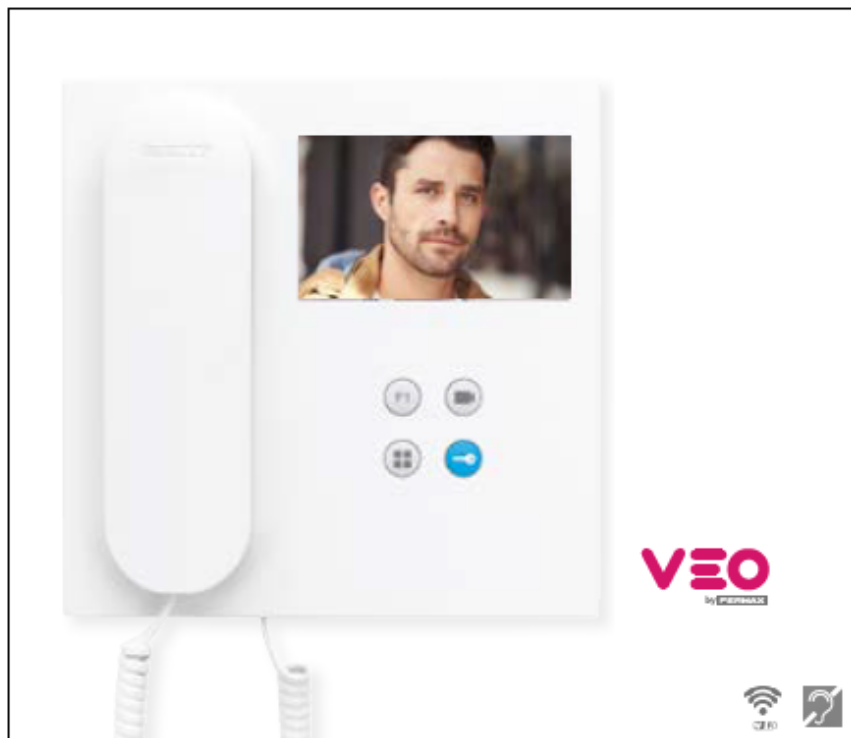

DUOX plus
by **FERMAX**

VSTUPNÍ TABLO A NAPÁJECÍ ČÁST SYSTÉMU

PRVNÍ ODBOČENÍ SBĚRNICE DUOX PLUS

PRŮBĚŽNÉ ODBOČENÍ SBĚRNICE DUOX PLUS

POSLEDNÍ ODBOČENÍ SBĚRNICE DUOX PLUS

BEZ LIMITŮ - ROZŠÍŘITELNOST

- AŽ 10 VSTUPNÍCH PANELŮ A 10 RECEPCÍ PRO AREÁL
- AŽ 10 VSTUPNÍCH PANELŮ A 10 RECEPCÍ PRO KAŽDÝ BLOK
- AŽ 100 BLOKŮ A SUB-BLOKŮ
- V SYSTÉMU LZE DEFINOVAT AŽ 999.999 KONCOVÝCH STANIC
- MAXIMÁLNÍ VZDÁLENOSTI AŽ 300m BEZ OPAKOVAČE SBĚRNICE
- MAXIMÁLNÍ VZDÁLENOST AŽ 3 000m S OPAKOVAČI SBĚRNICE

BEZ LIMITŮ

PRODUKTOVÁ ŘADA - VIDEOTELEFONY

DUOX plus
by FERMAX

REF.9445 DUOX PLUS VEO

 **REF.9455** DUOX PLUS VEO S INDUKČNÍ SMYČKOU

ROZMĚR: 200 x 200 x 23 mm

(44 mm se sluchátkem)

REF.9448 DUOX PLUS VEO-XS

 **REF.9458** DUOX PLUS VEO-XS S INDUKČNÍ SMYČKOU

ROZMĚR: 125 x 165 x 21 mm

REF.9447 DUOX PLUS PATICE
S KONEKTOREM

INTUITIVNÍ NASTAVENÍ – OSD MENU (On Screen Display)

PRODUKTOVÁ ŘADA - TELEFONY

DUOX^{plus}
by FERMAX