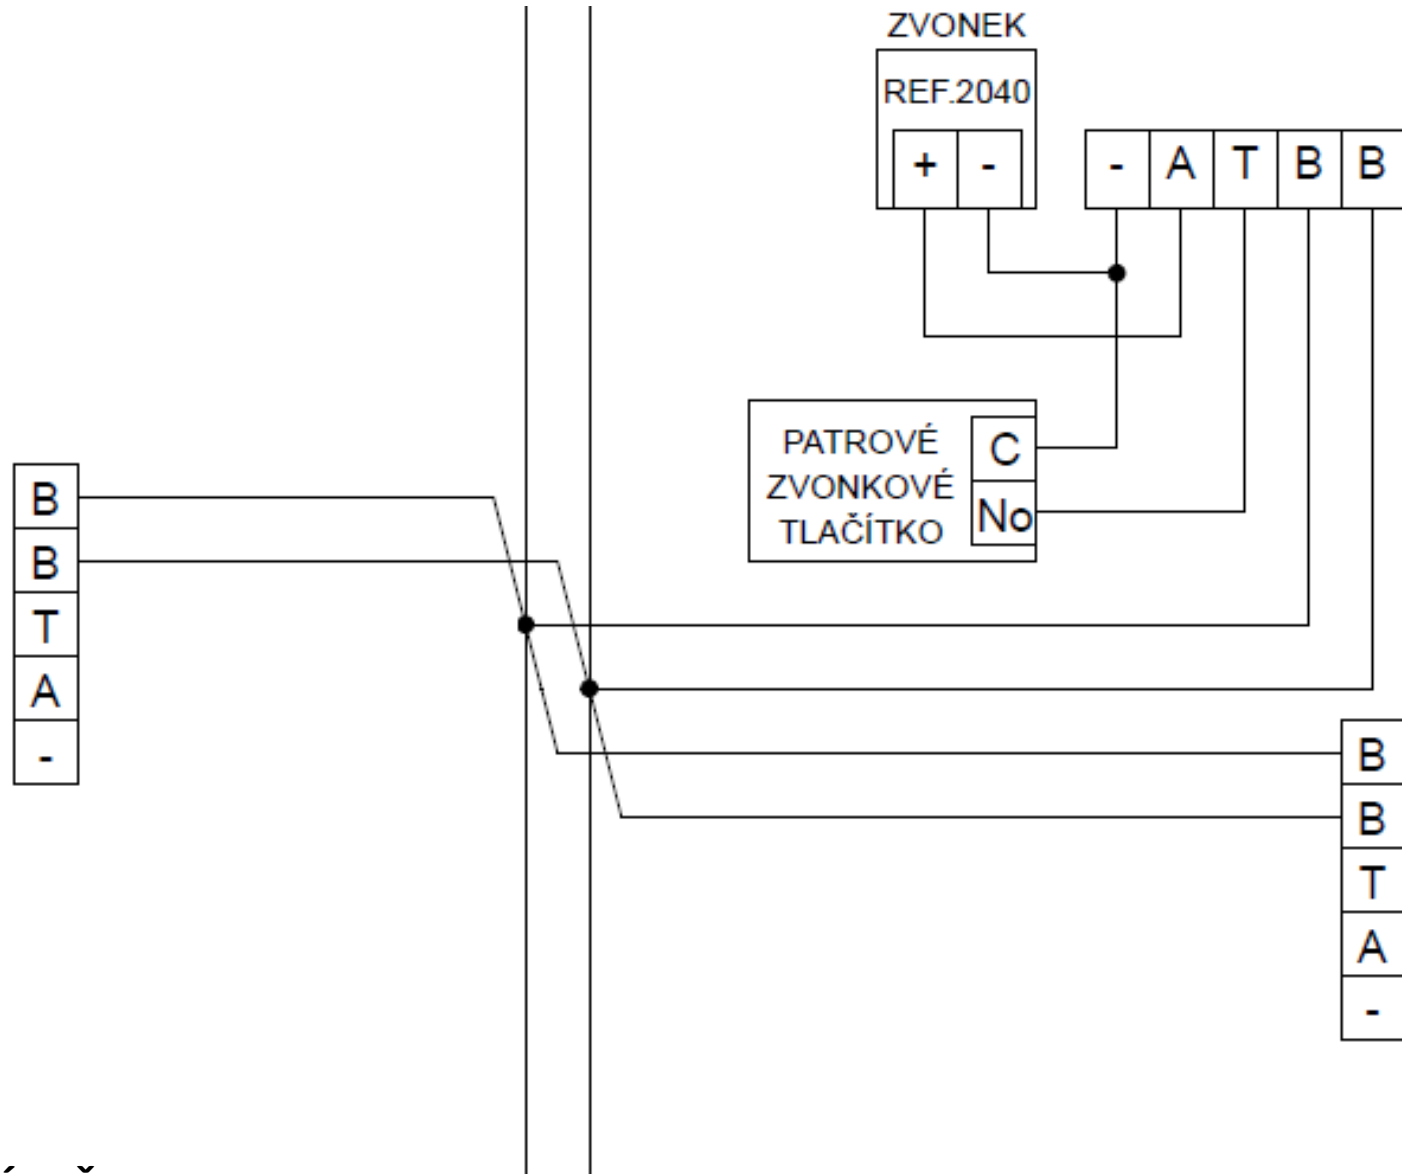

TECHNICKÁ PREZENTACE

AVEDES Servis, s.r.o.

Ing. Jaroslav Kobza

2020

DUOX plus

More powerful

FERMAX

- 2 nepolarizované vodiče
- Bez limitů
- Rozšiřitelnost
- Uživatelsky přívětivý systém
- Intuitivní ovládání
- Rozsáhlá produktová řada
- Připojení pro každého

2 NEPOLARIZOVANÉ VODIČE

**TABULKA SPOTŘEBY A ÚBYTKŮ NA VEDENÍ - PRO 1 ZDROJ
SBĚRNICE: ROZBOČENÍ NA PATŘE (ZA SEBOU)**

	VDT BEZ WiFi	VDT S WiFi	DT
1.0 mm²	40 (40)	28 (26)	80
0.5 mm²	40 (32)	24 (20)	80
0.2 mm²	36 (18)	20 (12)	72

DUOX plus
by **FERMAX**

VSTUPNÍ TABLO A NAPÁJECÍ ČÁST SYSTÉMU

PRVNÍ ODBOČENÍ SBĚRNICE DUOX PLUS

PRŮBĚŽNÉ ODBOČENÍ SBĚRNICE DUOX PLUS

POSLEDNÍ ODBOČENÍ SBĚRNICE DUOX PLUS

BEZ LIMITŮ - ROZŠÍŘITELNOST

- AŽ 10 VSTUPNÍCH PANELŮ A 10 RECEPCÍ PRO AREÁL
- AŽ 10 VSTUPNÍCH PANELŮ A 10 RECEPCÍ PRO KAŽDÝ BLOK
- AŽ 100 BLOKŮ A SUB-BLOKŮ
- V SYSTÉMU LZE DEFINOVAT AŽ 999.999 KONCOVÝCH STANIC
- MAXIMÁLNÍ VZDÁLENOSTI AŽ 300m BEZ OPAKOVAČE SBĚRNICE
- MAXIMÁLNÍ VZDÁLENOST AŽ 3 000m S OPAKOVAČI SBĚRNICE

BEZ LIMITŮ

PRODUKTOVÁ ŘADA - VIDEOTELEFONY

DUOX plus
by FERMAX

REF.9445 DUOX PLUS VEO

 **REF.9455** DUOX PLUS VEO S INDUKČNÍ SMYČKOU

ROZMĚR: 200 x 200 x 23 mm

(44 mm se sluchátkem)

REF.9448 DUOX PLUS VEO-XS