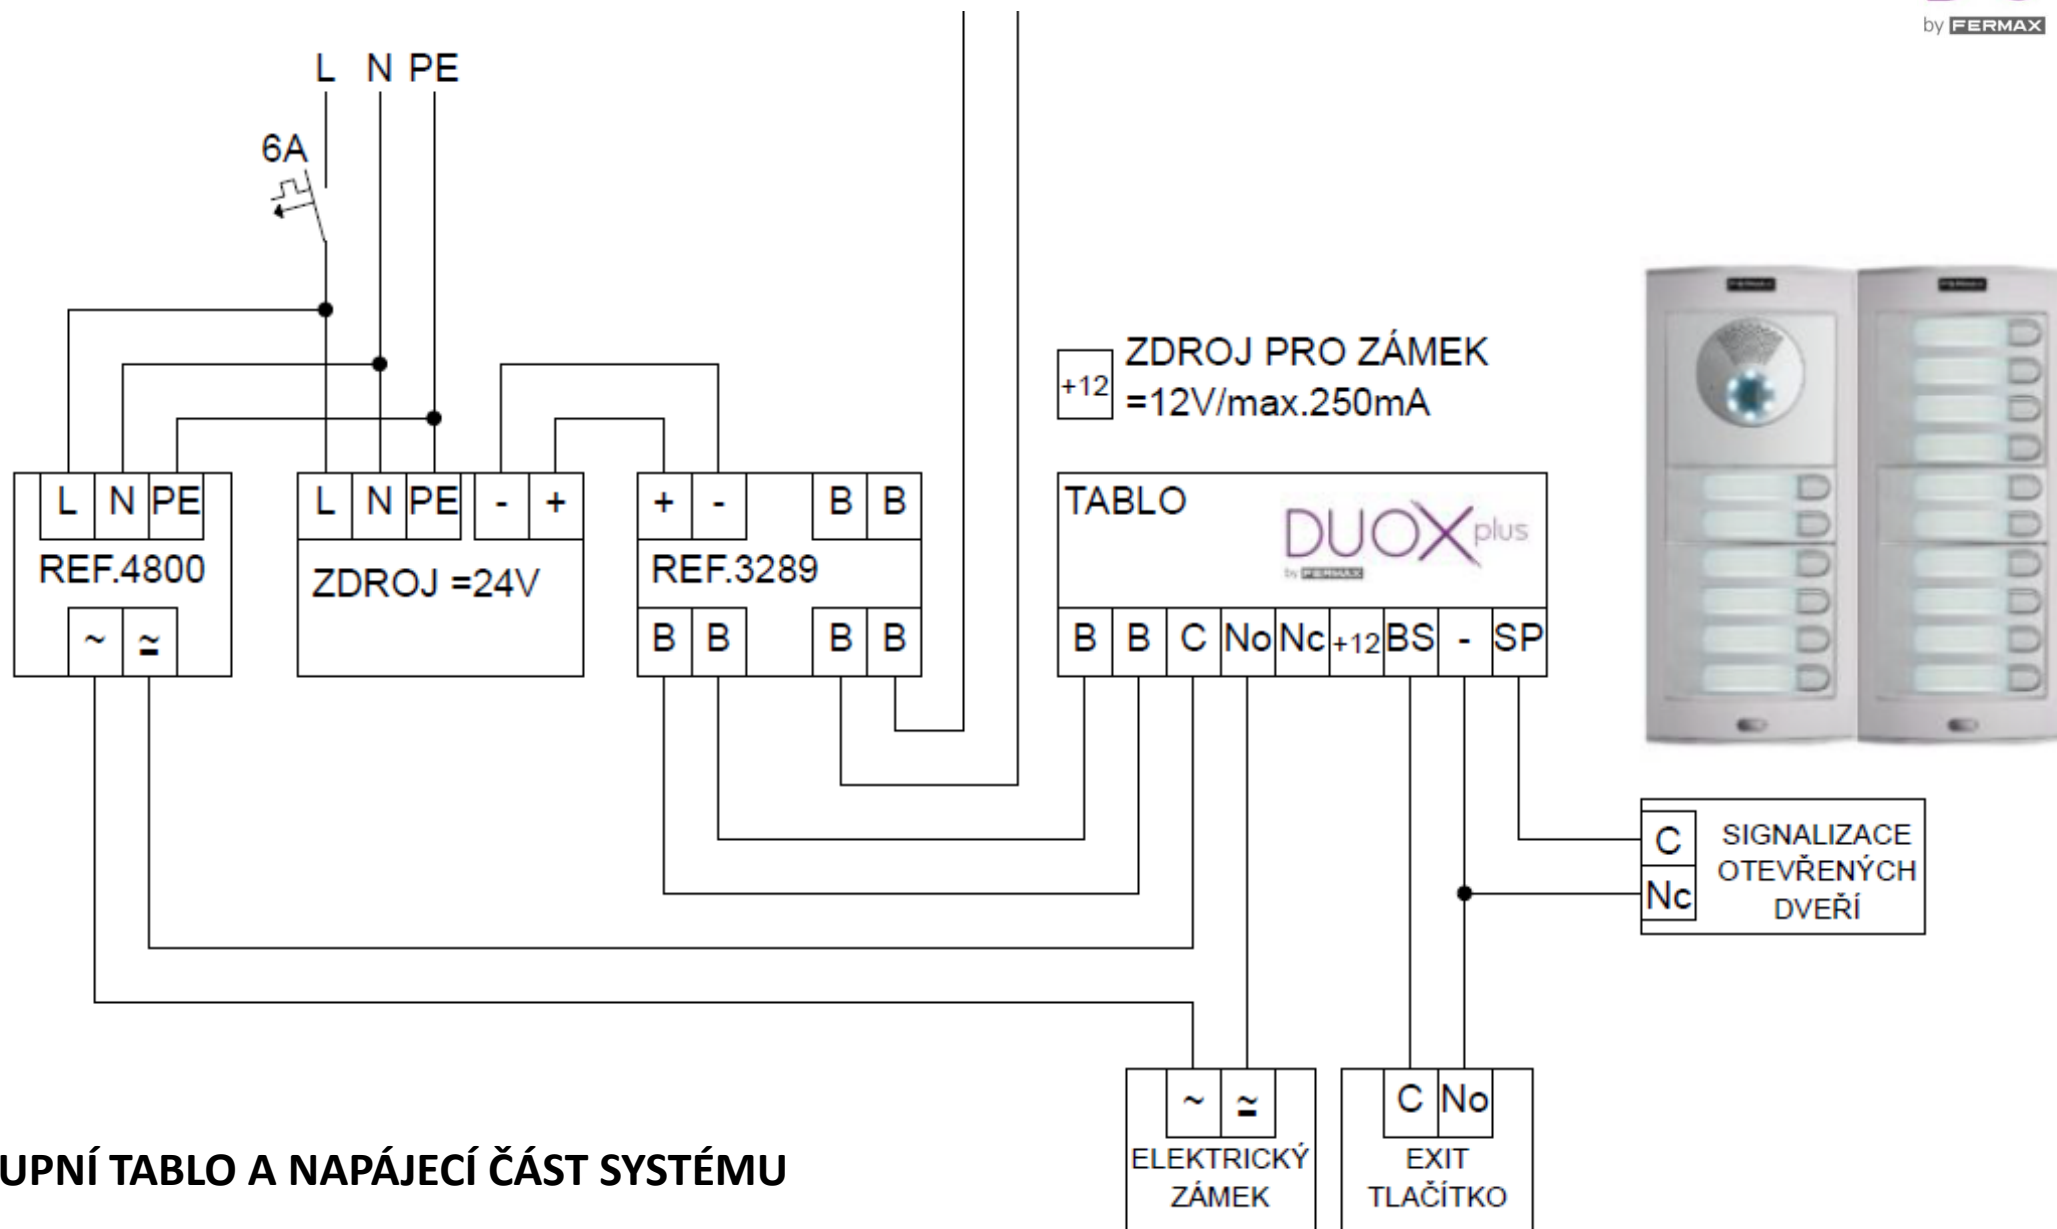

TECHNICKÁ PREZENTACE

AVEDES Servis, s.r.o.

Ing. Jaroslav Kobza

2020

DUOX plus

More powerful

FERMAX

- 2 nepolarizované vodiče
- Bez limitů
- Rozšiřitelnost
- Uživatelsky přívětivý systém
- Intuitivní ovládání
- Rozsáhlá produktová řada
- Připojení pro každého

2 NEPOLARIZOVANÉ VODIČE

**TABULKA SPOTŘEBY A ÚBYTKŮ NA VEDENÍ - PRO 1 ZDROJ
SBĚRNICE: ROZBOČENÍ NA PATŘE (ZA SEBOU)**

	VDT BEZ WiFi	VDT S WiFi	DT
1.0 mm²	40 (40)	28 (26)	80
0.5 mm²	40 (32)	24 (20)	80
0.2 mm²	36 (18)	20 (12)	72

DUOX plus
by **FERMAX**

VSTUPNÍ TABLO A NAPÁJECÍ ČÁST SYSTÉMU

PRVNÍ ODBOČENÍ SBĚRNICE DUOX PLUS

PRŮBĚŽNÉ ODBOČENÍ SBĚRNICE DUOX PLUS

POSLEDNÍ ODBOČENÍ SBĚRNICE DUOX PLUS

BEZ LIMITŮ - ROZŠÍŘITELNOST

- AŽ 10 VSTUPNÍCH PANELŮ A 10 RECEPCÍ PRO AREÁL
- AŽ 10 VSTUPNÍCH PANELŮ A 10 RECEPCÍ PRO KAŽDÝ BLOK
- AŽ 100 BLOKŮ A SUB-BLOKŮ
- V SYSTÉMU LZE DEFINOVAT AŽ 999.999 KONCOVÝCH STANIC
- MAXIMÁLNÍ VZDÁLENOSTI AŽ 300m BEZ OPAKOVAČE SBĚRNICE
- MAXIMÁLNÍ VZDÁLENOST AŽ 3 000m S OPAKOVAČI SBĚRNICE

REF.3444 DUOX PLUS VEO

ROZMĚR: 82 x 214 x 43 mm

REF.3451 DUOX PLUS LOFT BASIC

REF.3452 DUOX PLUS LOFT EXTRA

ROZMĚR: 85 x 220 x 40 mm

REF.3450 DUOX PLUS iLOFT

ROZMĚR: 90 x 147 x 20 mm

PRODUKTOVÁ ŘADA – SYSTÉMOVÝ TELEFON PRO RECEPCI