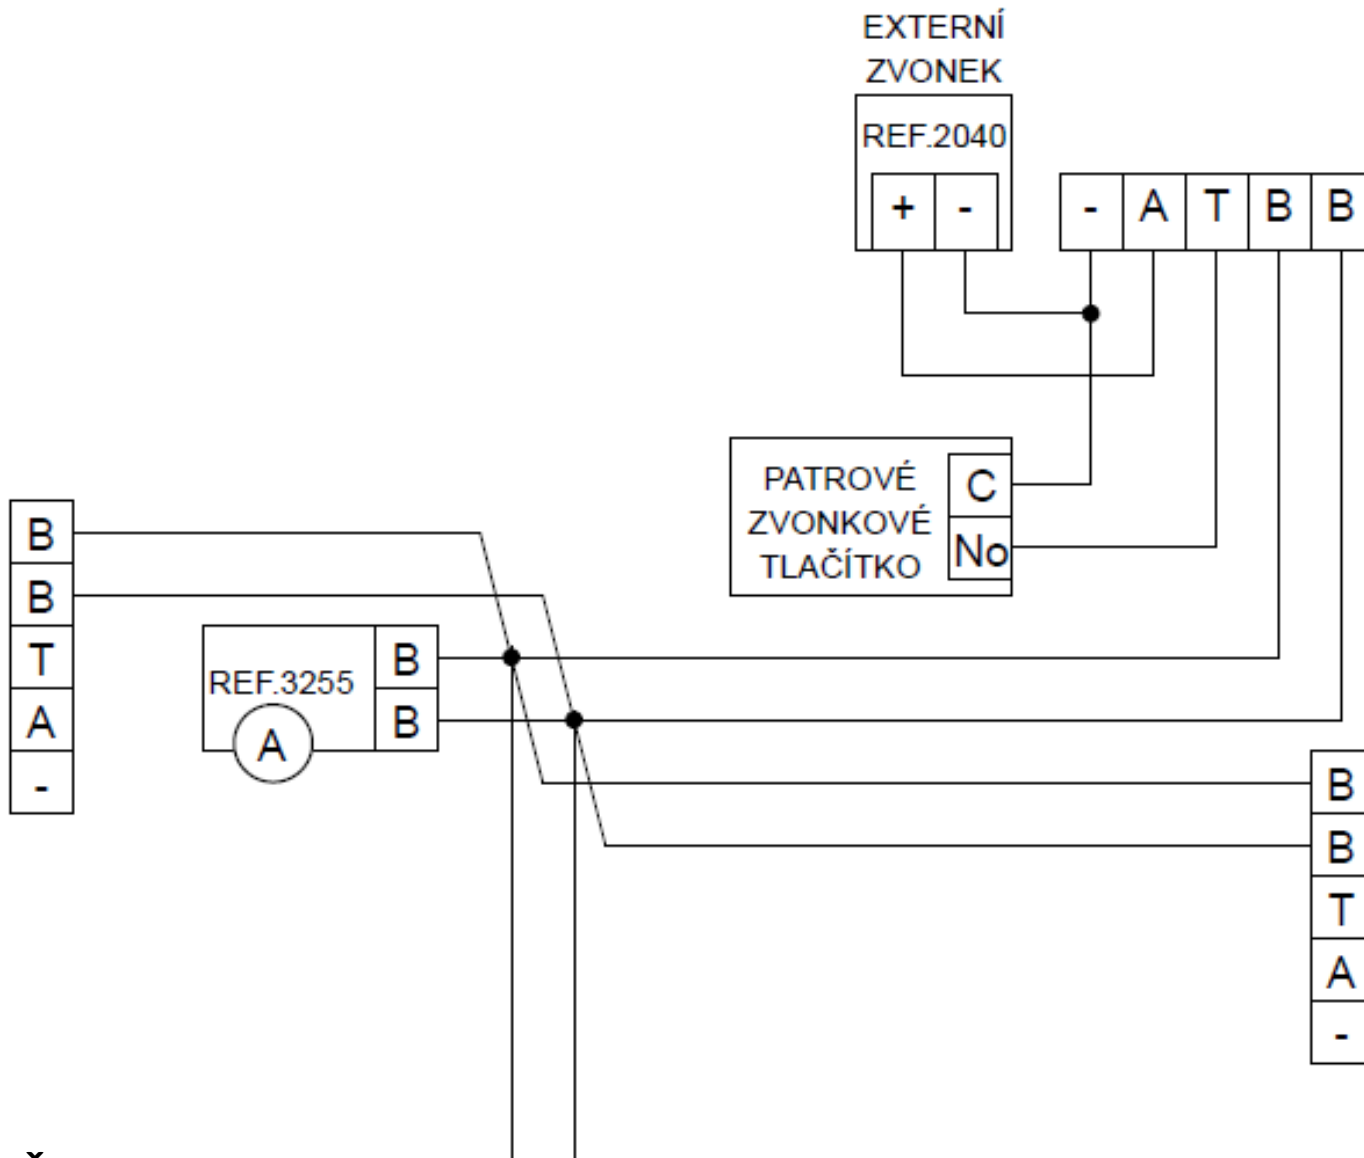

2 NEPOLARIZOVANÉ VODIČE

**TABULKA SPOTŘEBY A ÚBYTKŮ NA VEDENÍ - PRO 1 ZDROJ
SBĚRNICE: ROZBOČENÍ NA PATŘE (ZA SEBOU)**

	VDT BEZ WiFi	VDT S WiFi	DT
1.0 mm²	40 (40)	28 (26)	80
0.5 mm²	40 (32)	24 (20)	80
0.2 mm²	36 (18)	20 (12)	72

DUOX plus
by **FERMAX**

VSTUPNÍ TABLO A NAPÁJECÍ ČÁST SYSTÉMU

PRVNÍ ODBOČENÍ SBĚRNICE DUOX PLUS

PRŮBĚŽNÉ ODBOČENÍ SBĚRNICE DUOX PLUS

POSLEDNÍ ODBOČENÍ SBĚRNICE DUOX PLUS

BEZ LIMITŮ - ROZŠÍŘITELNOST

- AŽ 10 VSTUPNÍCH PANELŮ A 10 RECEPCÍ PRO AREÁL
- AŽ 10 VSTUPNÍCH PANELŮ A 10 RECEPCÍ PRO KAŽDÝ BLOK
- AŽ 100 BLOKŮ A SUB-BLOKŮ
- V SYSTÉMU LZE DEFINOVAT AŽ 999.999 KONCOVÝCH STANIC
- MAXIMÁLNÍ VZDÁLENOSTI AŽ 300m BEZ OPAKOVAČE SBĚRNICE
- MAXIMÁLNÍ VZDÁLENOST AŽ 3 000m S OPAKOVAČI SBĚRNICE

BEZ LIMITŮ

PRODUKTOVÁ ŘADA - VIDEOTELEFONY

DUOX plus
by FERMAX

REF.9445 DUOX PLUS VEO

 **REF.9455** DUOX PLUS VEO S INDUKČNÍ SMYČKOU

ROZMĚR: 200 x 200 x 23 mm

(44 mm se sluchátkem)

REF.9448 DUOX PLUS VEO-XS