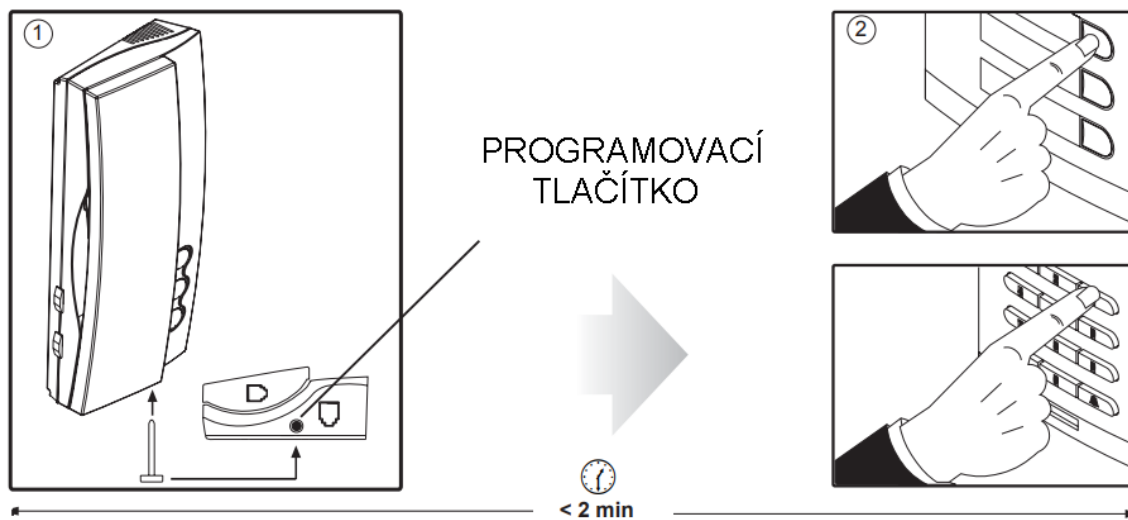

T -: Patrové zvonkové tlačítko (odlišný vyzváněcí tón).

INSTALACE

KONFIGURACE

1. Po instalaci domovního telefonu zavěste sluchátko, stiskněte programovací tlačítko a tím

uvedete telefon na dvě minuty do konfiguračního režimu. Pokud je stisk tlačítka doprovázen akustickým signálem došlo k navázání audio komunikace s tablem.