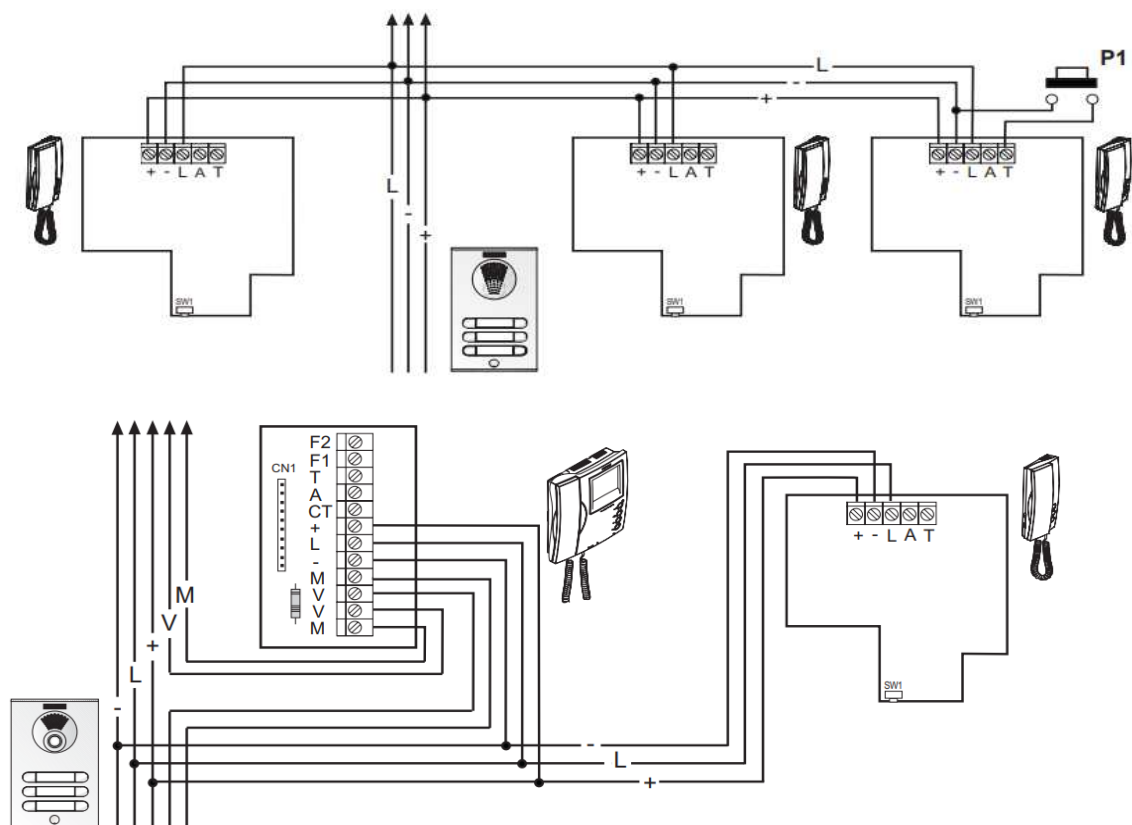

LOFT

by **FERMAX**

Uživatelský návod

FERMAX

FERMAX Servis CZ © 2020

OVLÁDACÍ PRVKY

Aktivace zámku / volání recepce. V době od zazvonění do ukončení hovoru lze aktivovat zámek dveří stiskem tlačítka se symbolem klíče. Stiskem tlačítka mimo uvedenou dobu je voláno na recepci, je-li součástí systému domovní komunikace.

SCHÉMA ZAPOJENÍ

+ - : Napájení 18Vss.

L: DATA – digitální audio komunikace, povel pro aktivaci relé pro zámek.

A +: Přídavné zvonění. Elektronický zvonek REF.2040, spínač světél a bzučáků 230V/50Hz REF.2438

T -: Patrové zvonkové tlačítko (odlišný vyzváněcí tón).

INSTALACE

KONFIGURACE

1. Po instalaci domovního telefonu zavěste sluchátko, stiskněte programovací tlačítko a tím

uvedete telefon na dvě minuty do konfiguračního režimu. Pokud je stisk tlačítka doprovázen akustickým signálem došlo k navázání audio komunikace s tablem.

2. Stiskněte příslušné tlačítko nebo zvolte adresu a potvrďte tlačítkem se symbolem zvonku na table. Zavěste sluchátko a vyzkoušejte, že se adresa uložila do telefonu.

* Telefon nebude fungovat, dokud nebude nakonfigurován. Konfigurace se provádí z table nastaveného jako MASTER.