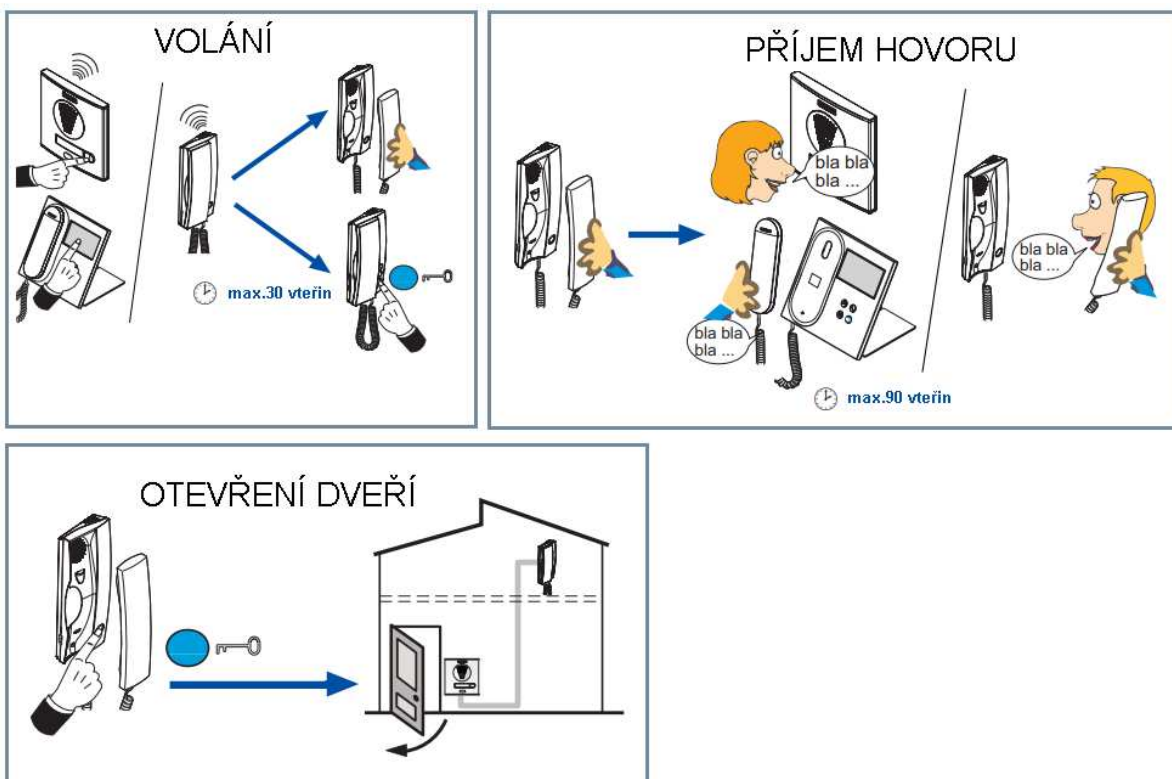

POUŽITÍ ZAŘÍZENÍ