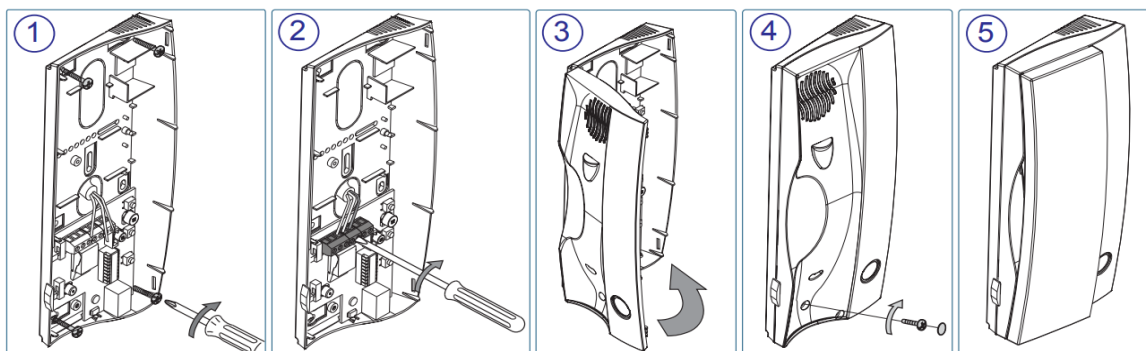

SCHÉMA ZAPOJENÍ

+ - : Napájení 18Vss.

L: DATA – digitální audio komunikace, povel pro aktivaci relé pro zámek.

A +: Přídavné zvonění. Elektronický zvonek REF.2040, spínač světél a bzučáků 230V/50Hz REF.2438

T -: Patrové zvonkové tlačítko (odlišný vyzváněcí tón).

INSTALACE

KONFIGURACE

1. Po instalaci domovního telefonu zavěste sluchátko, stiskněte programovací tlačítko a tím

uvedete telefon na dvě minuty do konfiguračního režimu. Pokud je stisk tlačítka doprovázen akustickým signálem došlo k navázání audio komunikace s tablem.