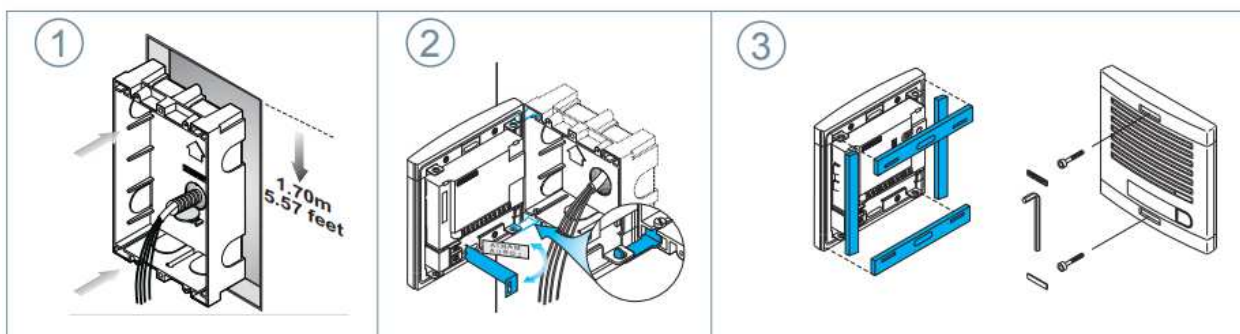

4+N CITY CLASSIC AUDIO MODUL

audio soupravy pro 1 až 24 účastníků

NÁVOD ZAPOJENÍ

FERMAX

Popis modulu 4+N audio pro soupravy

Technická specifikace

VSTUPNÍ TABLO	
Napájení	12V AC/DC
Odběr	
v klidu	40mA
aktivní audio	250mA
osvětlení	70mA
Provozní teplota	0 - 60°C
Audio výkon z domovního telefonu do tabla	1W
Audio výkon z tabla do domovního telefonu	0,15W
HLASITOST NASTAVITELNÁ OBĚMA SMĚRY	

Instalace

Doporučená kabeláž

[metry]		[stopa]			
mm ²	AWG	mm ²	AWG		
0 - 300	0 - 900	0.5	20	1	17
300 - 500	900 - 1500	1	17	1	17

FERMAX
SERVIS CZ

AVEDES Servis, s.r.o.
Kumburský Újezd 25, 509 01 Nová Paka
+420 734 898 448
jaroslav.kobza@avedes.cz
www.avedes.cz