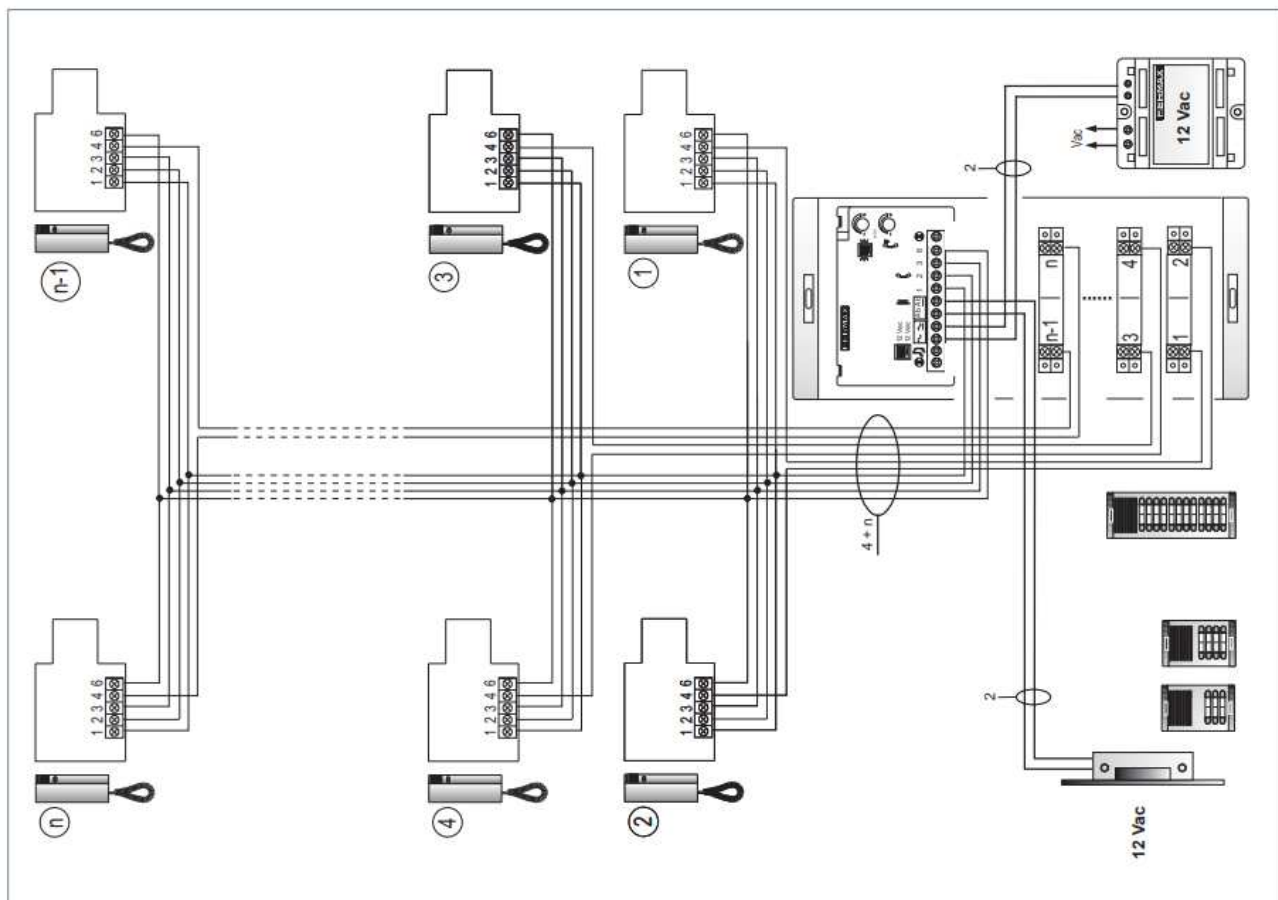

4+N CITY CLASSIC AUDIO MODUL

audio soupravy pro 1 až 24 účastníků

NÁVOD ZAPOJENÍ

FERMAX

Popis modulu 4+N audio pro soupravy

Technická specifikace

VSTUPNÍ TABLO	
Napájení	12V AC/DC
Odběr	
v klidu	40mA
aktivní audio	250mA
osvětlení	70mA
Provozní teplota	0 - 60°C
Audio výkon z domovního telefonu do tabla	1W
Audio výkon z tabla do domovního telefonu	0,15W
HLASITOST NASTAVITELNÁ OBĚMA SMĚRY	

DOMOVNÍ TELEFON	
Provozní teplota	5 - 60°C
Elektronické zvonění	8 , 12 Vpp
Reproduktor	1,75" 16W
Mikrofon: Elektretový dynamický rezistor 50	

SVORKOVÉ SCHÉMA ZAPOJENÍ PRO 1 ÚČASTNÍKA SVORKOVÉ SCHÉMA ZAPOJENÍ PRO VÍCE ÚČASTNÍKŮ

Instalace

Doporučená kabeláž

[metry]		[stopa]			
mm ²	AWG	mm ²	AWG		
0 - 300	0 - 900	0.5	20	1	17
300 - 500	900 - 1500	1	17	1	17

FERMAX
SERVIS CZ

AVEDES Servis, s.r.o.
Kumburský Újezd 25, 509 01 Nová Paka
+420 734 898 448
jaroslav.kobza@avedes.cz
www.avedes.cz