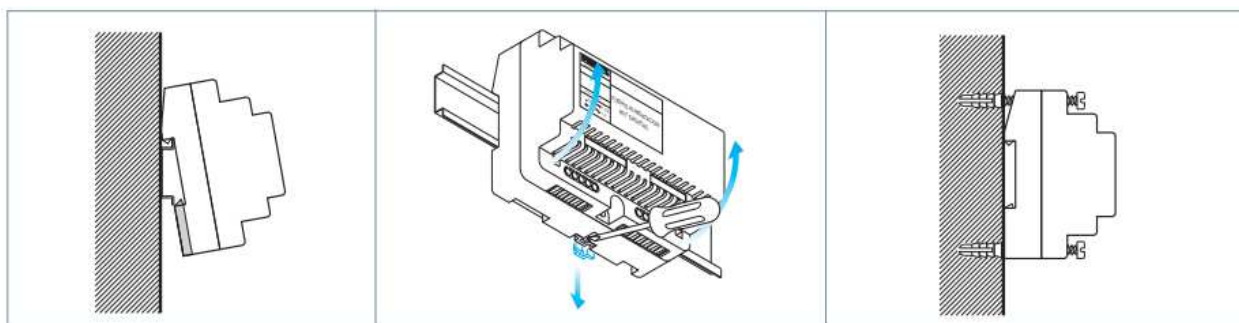

4+N CITY CLASSIC AUDIO MODUL

audio soupravy pro 1 až 24 účastníků

NÁVOD ZAPOJENÍ

FERMAX

Popis modulu 4+N audio pro soupravy

Technická specifikace

VSTUPNÍ TABLO	
Napájení	12V AC/DC
Odběr	
v klidu	40mA
aktivní audio	250mA
osvětlení	70mA
Provozní teplota	0 - 60°C
Audio výkon z domovního telefonu do tabla	1W
Audio výkon z tabla do domovního telefonu	0,15W
HLASITOST NASTAVITELNÁ OBĚMA SMĚRY	

Instalace

Doporučená kabeláž

[metry]		[stopa]			
mm ²	AWG	mm ²	AWG		
0 - 300	0 - 900	0.5	20	1	17
300 - 500	900 - 1500	1	17	1	17

FERMAX
SERVIS CZ

AVEDES Servis, s.r.o.
Kumburský Újezd 25, 509 01 Nová Paka
+420 734 898 448
jaroslav.kobza@avedes.cz
www.avedes.cz