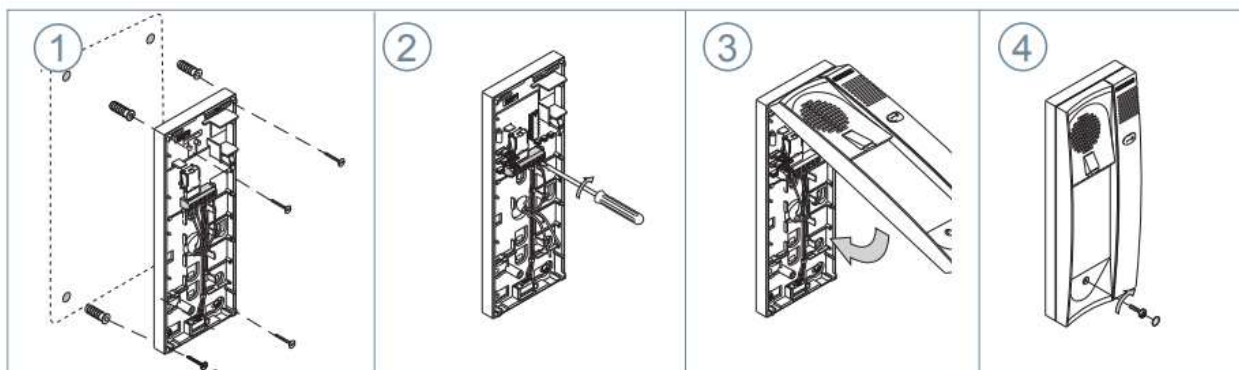

4+N CITY CLASSIC AUDIO MODUL

audio soupravy pro 1 až 24 účastníků

NÁVOD ZAPOJENÍ

FERMAX

Popis modulu 4+N audio pro soupravy

Technická specifikace

VSTUPNÍ TABLO	
Napájení	12V AC/DC
Odběr	
v klidu	40mA
aktivní audio	250mA
osvětlení	70mA
Provozní teplota	0 - 60°C
Audio výkon z domovního telefonu do tabla	1W
Audio výkon z tabla do domovního telefonu	0,15W
HLASITOST NASTAVITELNÁ OBĚMA SMĚRY	

Instalace

Doporučená kabeláž

[metry]		[stopa]			
mm ²	AWG	mm ²	AWG		
0 - 300	0 - 900	0.5	20	1	17
300 - 500	900 - 1500	1	17	1	17

FERMAX
SERVIS CZ

AVEDES Servis, s.r.o.
Kumburský Újezd 25, 509 01 Nová Paka
+420 734 898 448
jaroslav.kobza@avedes.cz
www.avedes.cz