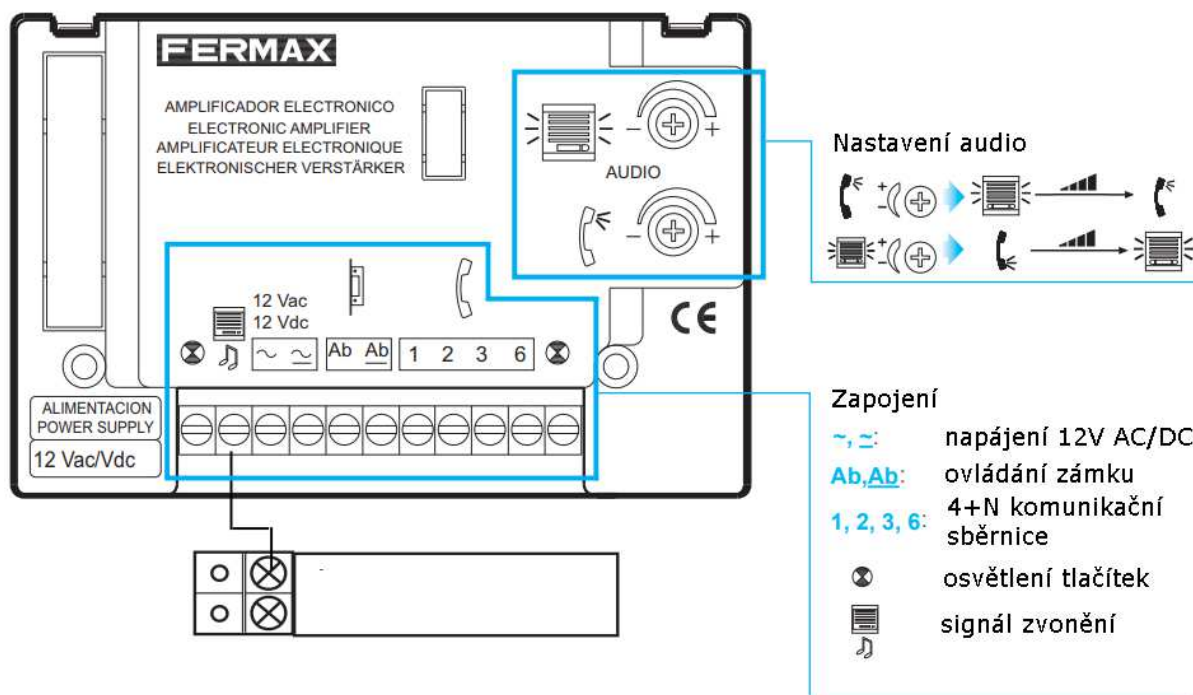

4+N CITY CLASSIC AUDIO MODUL

audio soupravy pro 1 až 24 účastníků

NÁVOD ZAPOJENÍ

FERMAX

Popis modulu 4+N audio pro soupravy

Technická specifikace

VSTUPNÍ TABLO	
Napájení	12V AC/DC
Odběr	
v klidu	40mA
aktivní audio	250mA
osvětlení	70mA
Provozní teplota	0 - 60°C
Audio výkon z domovního telefonu do tabla	1W
Audio výkon z tabla do domovního telefonu	0,15W
HLASITOST NASTAVITELNÁ OBĚMA SMĚRY	

DOMOVNÍ TELEFON	
Provozní teplota	5 - 60°C
Elektronické zvonění	8 , 12 Vpp
Reproduktor	1,75" 16W
Mikrofon: Elektretový dynamický rezistor 50	

SVORKOVÉ SCHÉMA ZAPOJENÍ PRO 1 ÚČASTNÍKA SVORKOVÉ SCHÉMA ZAPOJENÍ PRO VÍCE ÚČASTNÍKŮ

Instalace

Doporučená kabeláž

[metry]		[stopa]			
mm ²	AWG	mm ²	AWG		
0 - 300	0 - 900	0.5	20	1	17
300 - 500	900 - 1500	1	17	1	17

FERMAX
SERVIS CZ

AVEDES Servis, s.r.o.
Kumburský Újezd 25, 509 01 Nová Paka
+420 734 898 448
jaroslav.kobza@avedes.cz
www.avedes.cz