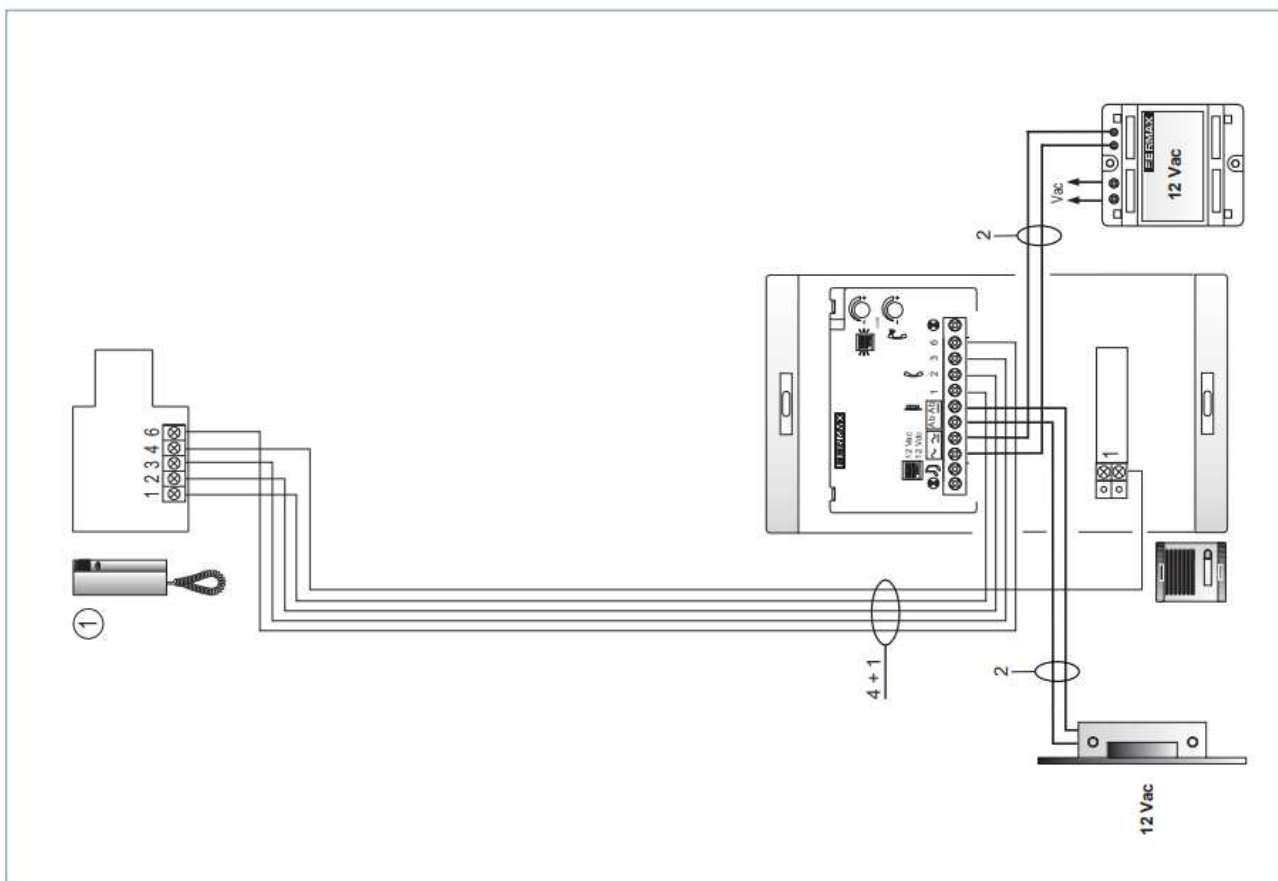

4+N CITY CLASSIC AUDIO MODUL

audio soupravy pro 1 až 24 účastníků

NÁVOD ZAPOJENÍ

FERMAX

Popis modulu 4+N audio pro soupravy

Technická specifikace

VSTUPNÍ TABLO	
Napájení	12V AC/DC
Odběr	
v klidu	40mA
aktivní audio	250mA
osvětlení	70mA
Provozní teplota	0 - 60°C
Audio výkon z domovního telefonu do tabla	1W
Audio výkon z tabla do domovního telefonu	0,15W
HLASITOST NASTAVITELNÁ OBĚMA SMĚRY	

DOMOVNÍ TELEFON	
Provozní teplota	5 - 60°C
Elektronické zvonění	8 , 12 Vpp
Reproduktor	1,75" 16W
Mikrofon: Elektretový dynamický rezistor 50	

SVORKOVÉ SCHÉMA ZAPOJENÍ PRO 1 ÚČASTNÍKA SVORKOVÉ SCHÉMA ZAPOJENÍ PRO VÍCE ÚČASTNÍKŮ

Instalace

Doporučená kabeláž

[metry]		[stopa]			
mm ²	AWG	mm ²	AWG		
0 - 300	0 - 900	0.5	20	1	17
300 - 500	900 - 1500	1	17	1	17

FERMAX
SERVIS CZ

AVEDES Servis, s.r.o.
Kumburský Újezd 25, 509 01 Nová Paka
+420 734 898 448
jaroslav.kobza@avedes.cz
www.avedes.cz