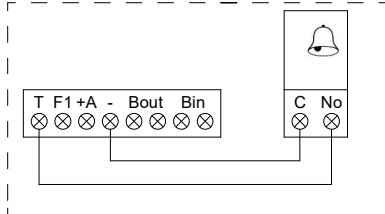

EXTERNÍ ZVONEK

PATROVÉ ZVONKOVÉ TLAČÍTKO

ROZVADĚČ DT / min.2x10DIN

PŘÍDAVNÝ ZESILOVACÍ PRVEK PŘI PŘEKROČENÍ LIMITU KONCOVÝCH ZAŘÍZENÍ

Device	VEO/VEO XS Monitors	VEO/VEO XS WiFi Monitors	Telephone
Sección cable			
1.0 mm ²	40	28	80
0.5 mm ²	40	24	80
0.2 mm ² (UTP)	36	20	72