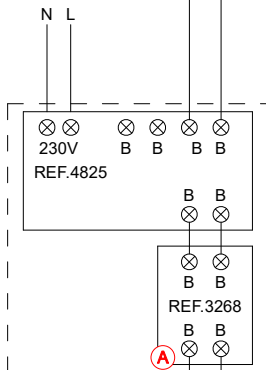

EXTERNÍ ZVONEK

PATROVÉ ZVONKOVÉ TLAČÍTKO

ROZVADĚČ DT / min.2x10DIN

PŘÍDAVNÝ ZESILOVACÍ PRVEK PŘI PŘEKROČENÍ LIMITU KONCOVÝCH ZAŘÍZENÍ

Device	VEO/VEO XS Monitors	VEO/VEO XS WiFi Monitors	Telephone
Sección cable			
1.0 mm ²	40	28	80
0.5 mm ²	40	24	80
0.2 mm ² (UTP)	36	20	72