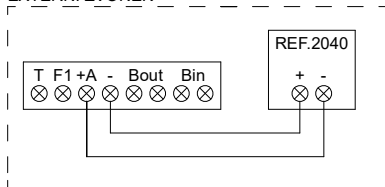

EXTERNÍ ZVONEK

PATROVÉ ZVONKOVÉ TLAČÍTKO

ROZVADĚČ DT / min.2x10DIN

PŘÍDAVNÝ ZESILOVACÍ PRVEK PŘI PŘEKROČENÍ LIMITU KONCOVÝCH ZAŘÍZENÍ

Device	VEO/VEO XS Monitors	VEO/VEO XS WiFi Monitors	Telephone
Sección cable			
1.0 mm ²	40	28	80
0.5 mm ²	40	24	80
0.2 mm ² (UTP)	36	20	72